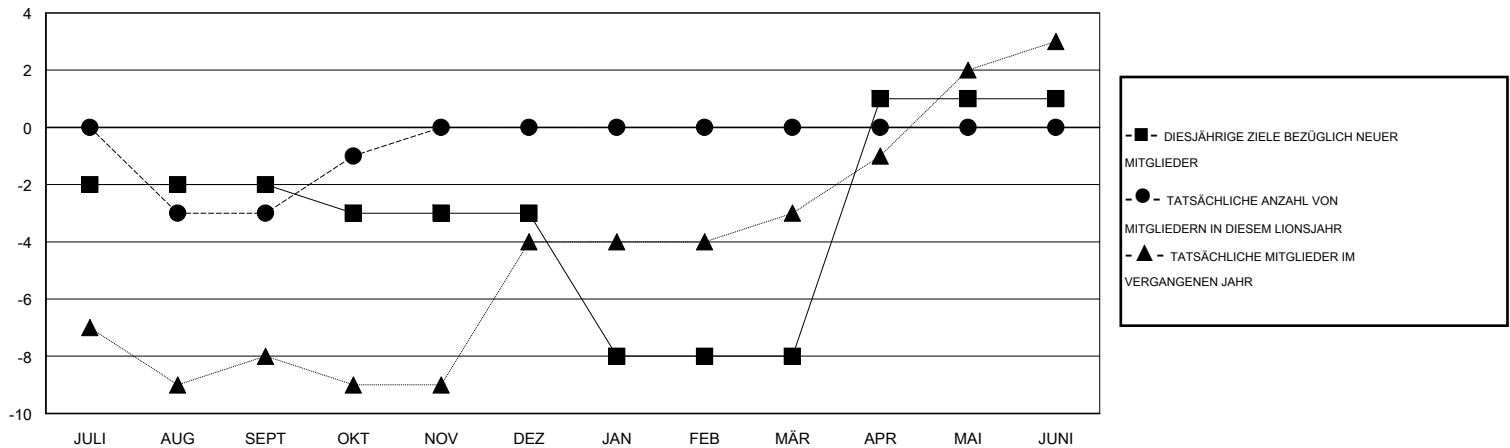

MONTHLY MEMBERSHIP PROGRESS REPORT

District 111BO

Results as of: 11/30/2015

GMT: Ton Soeters

STANDORT GERMANY

GMT KONST. GEB.: 4

| Clubs | | | | | Pro Mitglied | | | | |
|--------------------------|-----------------|------------|------------------|-----------------------|--------------------------|----------------------|---|---------------------------|-----------------------|
| ERGEBNISSE FÜR 2015-2016 | | | | | ERGEBNISSE FÜR 2015-2016 | | | | |
| QUARTAL | ZIEL NEUE CLUBS | NEUE CLUBS | AUFGELOSTE CLUBS | NETTO-GEWINN/-VERLUST | QUARTAL | ZIEL NEUE MITGLIEDER | HINZUGEFÜGTE GRÜNDUNGS- UND NEUE MITGLIEDER | AUSGESCHIEDENE MITGLIEDER | NETTO-GEWINN/-VERLUST |
| JULI/AUG/SEPT | 0 | 0 | 0 | 0 | JULI/AUG/SEPT | -2 | 14 | 17 | -3 |
| OKT/NOV/DEZ | 0 | 0 | 0 | 0 | OKT/NOV/DEZ | -1 | 8 | 5 | 3 |
| JAN/FEB/MÄR | 0 | 0 | 0 | 0 | JAN/FEB/MÄR | -5 | 0 | 0 | 0 |
| APR/MAI/JUNI | 1 | 0 | 0 | 0 | APR/MAI/JUNI | 9 | 0 | 0 | 0 |

ZIELE UND TATSÄCHLICHE NEUE CLUBS KUMULATIV

ZIELE UND TATSÄCHLICHE MITGLIEDER KUMULATIV

| | | |
|--------------------------------|--|--|
| ABGEMELDETE CLUBS: 0 | 14 VON 43 CLUBS HABEN 1 ODER MEHR NEUE MITGLIEDER AUFGENOMMEN | GESCHLECHTERVERTEILUNG MANN 1,445 (88.54%) FRAU 187 (11.46%) |
| AUSGETRETENE MITGLIEDER | KLICKEN SIE HIER FÜR ANGABEN ZUM ZUSTAND DES CLUBS | FAMILIENMITGLIEDER 34 HAUSHALTSVORSTAND 17 NICHT-FAMILIENVORSTAND 17 |
| VERSTORBEN 7 | | |
| CLUB AUFGELOST 0 | | |
| ANDERE 15 | | |
| GESAMT 22 | | |