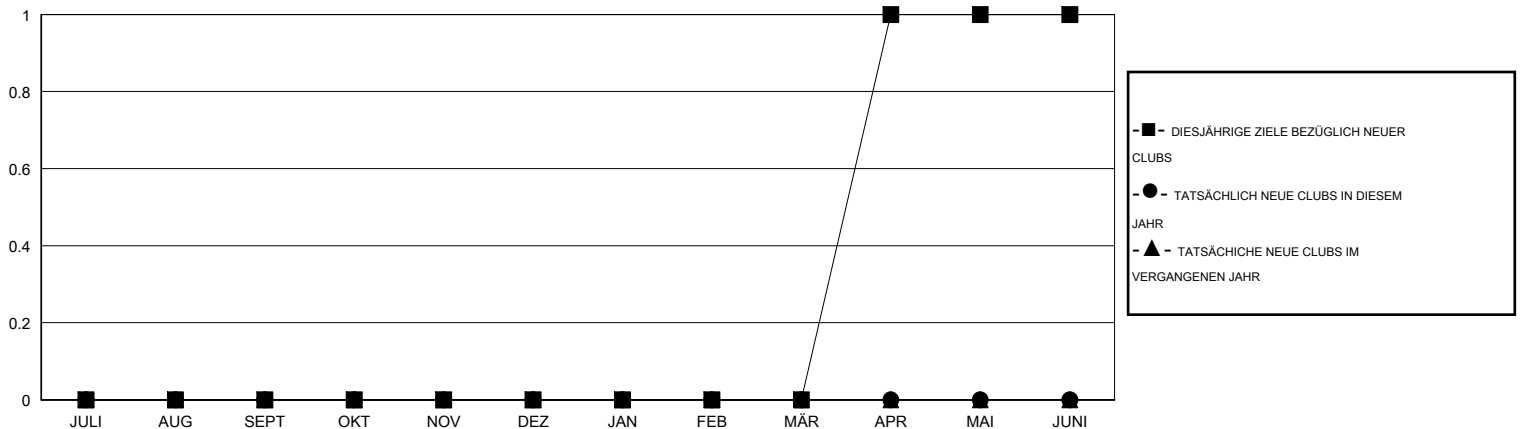

MONTHLY MEMBERSHIP PROGRESS REPORT

District 111BO

Results as of: 11/30/2015

GMT: Ton Soeters

STANDORT GERMANY

GMT KONST. GEB.: 4

| Clubs | | | | | Pro Mitglied | | | | |
|--------------------------|-----------------|------------|------------------|-----------------------|--------------------------|----------------------|---|---------------------------|-----------------------|
| ERGEBNISSE FÜR 2015-2016 | | | | | ERGEBNISSE FÜR 2015-2016 | | | | |
| QUARTAL | ZIEL NEUE CLUBS | NEUE CLUBS | AUFGELOSTE CLUBS | NETTO-GEWINN/-VERLUST | QUARTAL | ZIEL NEUE MITGLIEDER | HINZUGEFÜGTE GRÜNDUNGS- UND NEUE MITGLIEDER | AUSGESCHIEDENE MITGLIEDER | NETTO-GEWINN/-VERLUST |
| JULI/AUG/SEPT | 0 | 0 | 0 | 0 | JULI/AUG/SEPT | -2 | 14 | 17 | -3 |
| OKT/NOV/DEZ | 0 | 0 | 0 | 0 | OKT/NOV/DEZ | -1 | 8 | 5 | 3 |
| JAN/FEB/MÄR | 0 | 0 | 0 | 0 | JAN/FEB/MÄR | -5 | 0 | 0 | 0 |
| APR/MAI/JUNI | 1 | 0 | 0 | 0 | APR/MAI/JUNI | 9 | 0 | 0 | 0 |

ZIELE UND TATSÄCHLICHE NEUE CLUBS KUMULATIV

ZIELE UND TATSÄCHLICHE MITGLIEDER KUMULATIV

| | | |
|--------------------------------|--|--|
| ABGEMELDETE CLUBS: 0 | 14 VON 43 CLUBS HABEN 1 ODER MEHR NEUE MITGLIEDER AUFGENOMMEN | GESCHLECHTERVERTEILUNG MANN 1,445 (88.54%) FRAU 187 (11.46%) |
| AUSGETRETENE MITGLIEDER | KLICKEN SIE HIER FÜR ANGABEN ZUM ZUSTAND DES CLUBS | FAMILIENMITGLIEDER 34 HAUSHALTSVORSTAND 17 NICHT-FAMILIENVORSTAND 17 |
| VERSTORBEN 7 | | |
| CLUB AUFGELOST 0 | | |
| ANDERE 15 | | |
| GESAMT 22 | | |